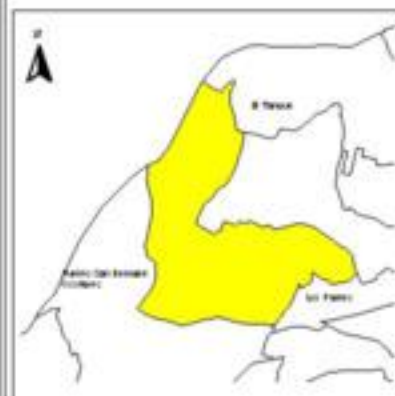

EVALUA DF
Consejo de Evaluación del
Desarrollo Social del
Distrito Federal

ÍNDICE DE DESARROLLO SOCIAL

Delegación: Magdalena Contreras
Colonia: Las Cruces
Grado de desarrollo: Muy Bajo

Grado de Desarrollo Social

-  Muy bajo
-  Bajo
-  Medio
-  Alto
-  Sin dato

0.05 0 0.05 0.1 Kilómetros

Fuente: Elaboración propia con datos de Seduvi e INEGI