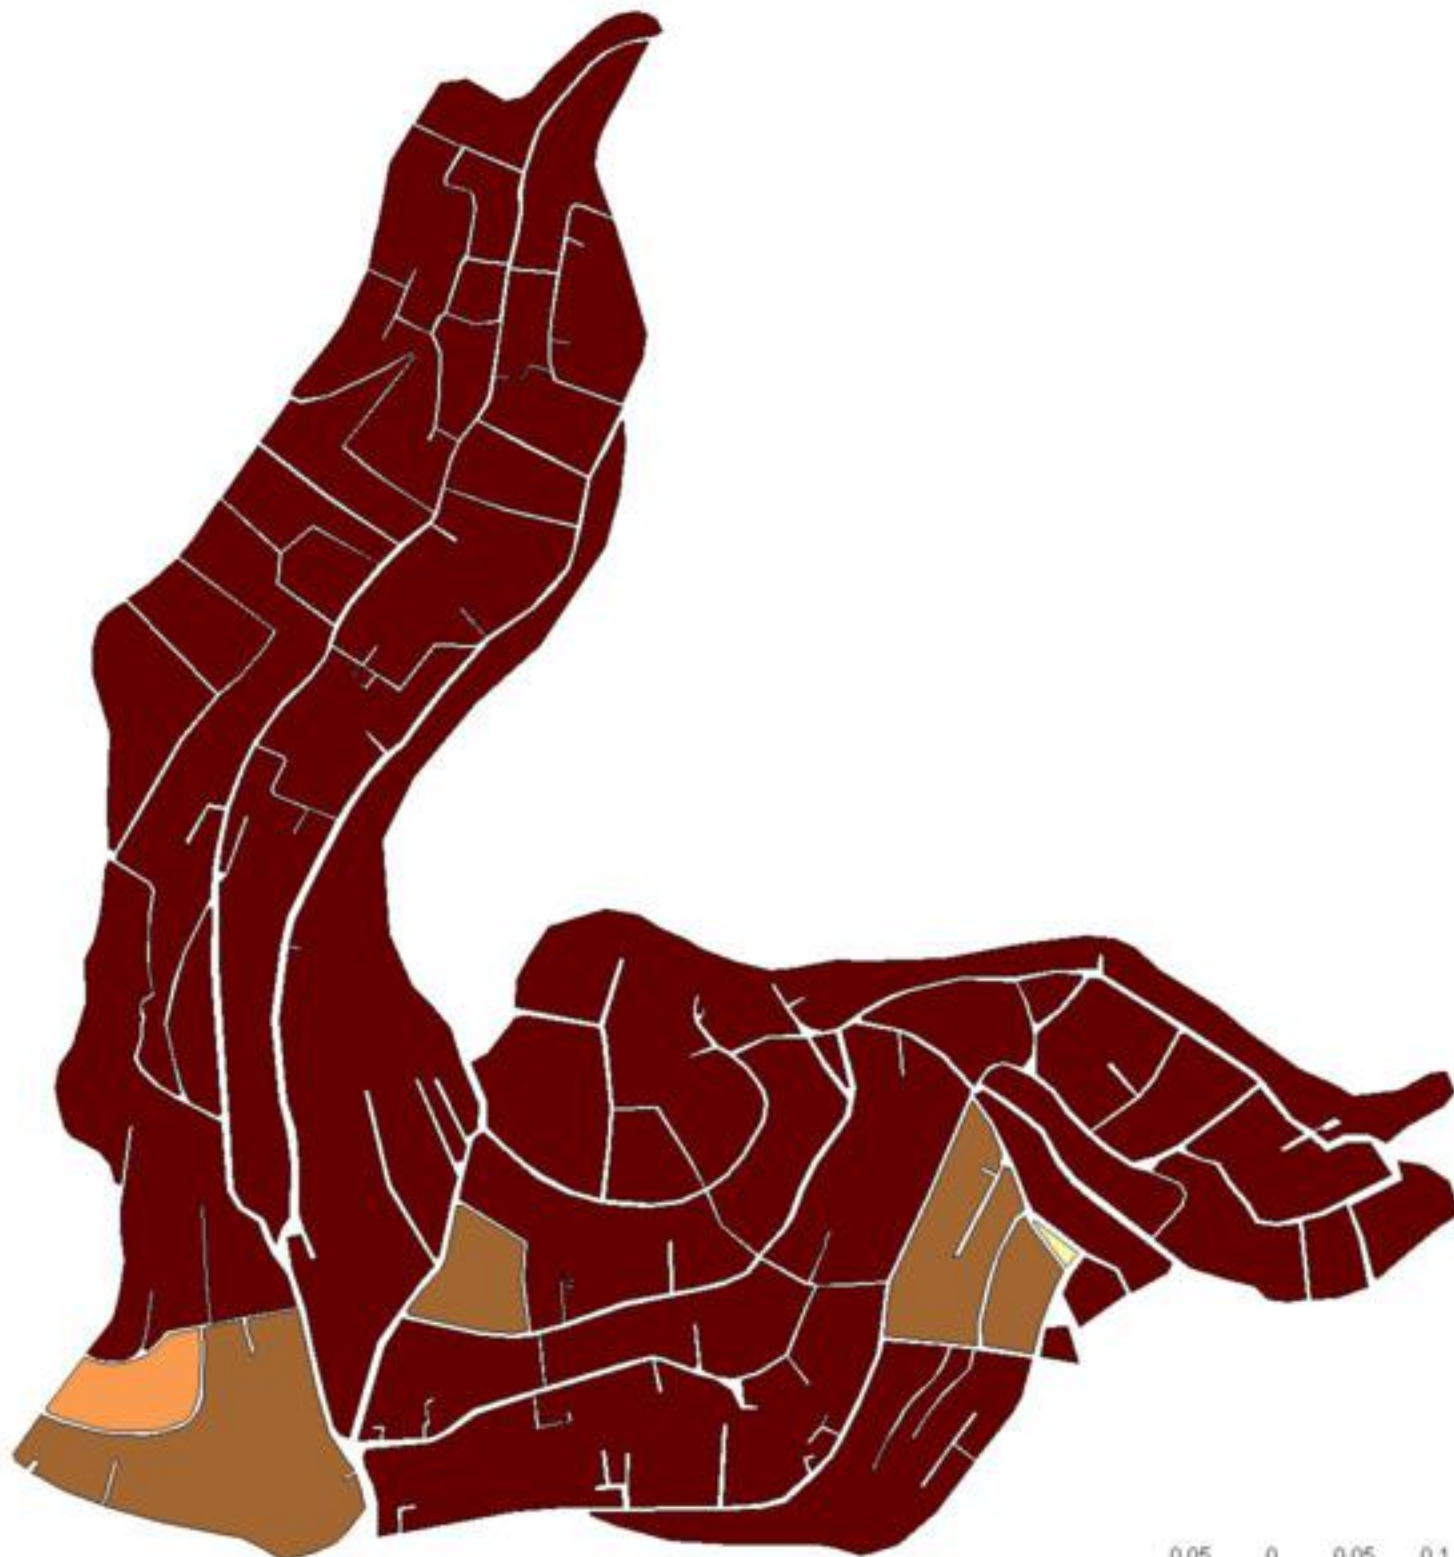

EVALUA DF
Consejo de Evaluación del
Desarrollo Social del
Distrito Federal

ÍNDICE DE DESARROLLO SOCIAL

Delegación: Magdalena Contreras
Colonia: Las Cruces
Grado de desarrollo: Muy Bajo

Grado de Desarrollo Social

-  Muy bajo
-  Bajo
-  Medio
-  Alto
-  Sin dato

0.05 0 0.05 0.1 Kilómetros

Fuente: Elaboración propia con datos de Seduvi e INEGI